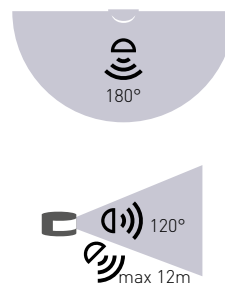

SENSOR 90

- POHYBOVÉ ČIDLLO
- pohybové ovládání svítidel
- možnost regulace:
 - čas (TIME)
 - nastavení (noc/den) (LUX)
- maximální zatížení 800W (PF=1)
- spolupracuje s LED svítidly

								DKC
SENSOR 90	GXSE007	8592660114323	bilá	180	12m	10s-15min	3-2000	284 Kč

SENSOR 90 B

- POHYBOVÉ ČIDLLO
- pohybové ovládání svítidel
- možnost regulace:
 - čas (TIME)
 - nastavení (noc/den) (LUX)
- maximální zatížení 800W (PF=1)
- spolupracuje s LED svítidly

								DKC
SENSOR 90 B	GXSE008	8592660115825	černá	180	12m	10s-15min	3-2000	284 Kč