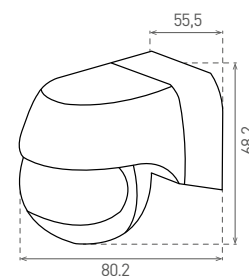

SENSOR 90

- POHYBOVÉ ČIDLLO
- pohybové ovládání svítidel
- možnost regulace:
 - čas (TIME)
 - nastavení (noc/den) (LUX)
- maximální zatížení 800W (PF=1)
- spolupracuje s LED svítidly

								DKC
SENSOR 90	GXSE007	8592660114323	bilá	180	12m	10s-15min	3-2000	284 Kč

SENSOR 90 B

- POHYBOVÉ ČIDLLO
- pohybové ovládání svítidel
- možnost regulace:
 - čas (TIME)
 - nastavení (noc/den) (LUX)
- maximální zatížení 800W (PF=1)
- spolupracuje s LED svítidly

								DKC
SENSOR 90 B	GXSE008	8592660115825	černá	180	12m	10s-15min	3-2000	284 Kč