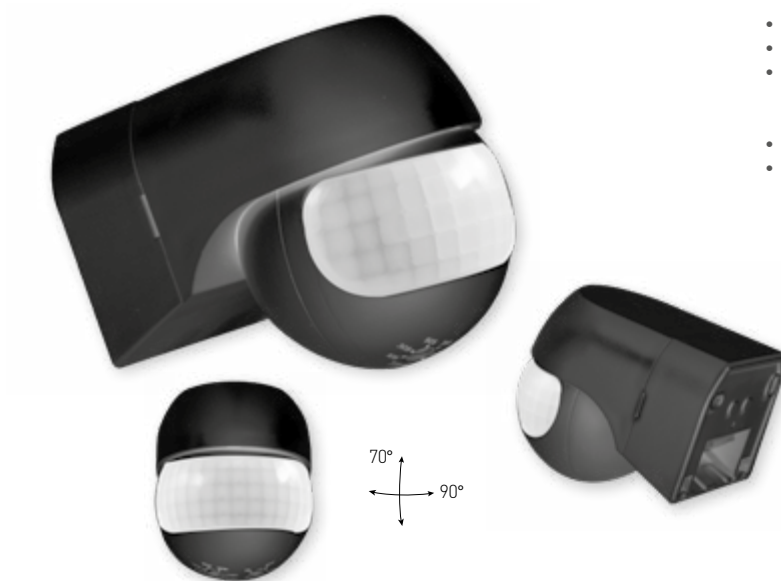

SENSOR 90

- POHYBOVÉ ČIDLLO
- pohybové ovládání svítidel
- možnost regulace:
 - čas (TIME)
 - nastavení (noc/den) (LUX)
- maximální zatížení 800W (PF=1)
- spolupracuje s LED svítidly

								DKC
SENSOR 90	GXSE007	8592660114323	bilá	180	12m	10s-15min	3-2000	284 Kč

SENSOR 90 B

- POHYBOVÉ ČIDLLO
- pohybové ovládání svítidel
- možnost regulace:
 - čas (TIME)
 - nastavení (noc/den) (LUX)
- maximální zatížení 800W (PF=1)
- spolupracuje s LED svítidly

								DKC
SENSOR 90 B	GXSE008	8592660115825	černá	180	12m	10s-15min	3-2000	284 Kč