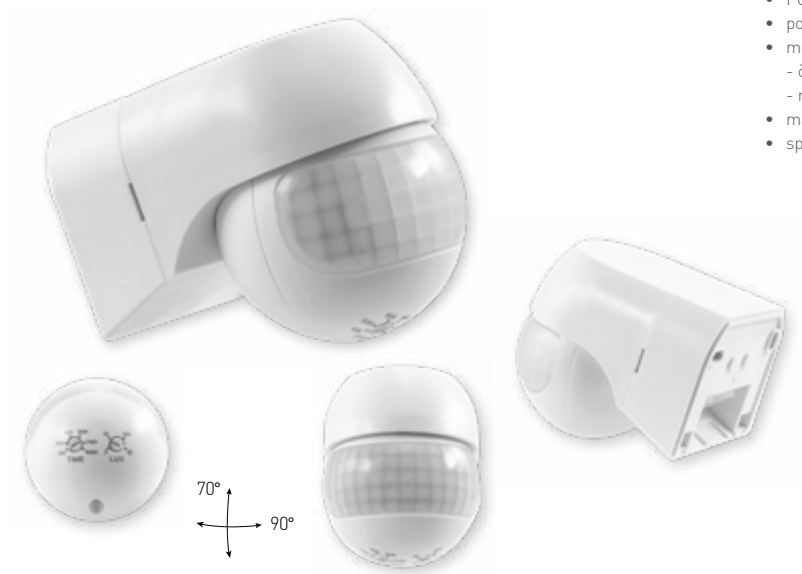

SENSOR 90

- POHYBOVÉ ČIDLLO
- pohybové ovládání svítidel
- možnost regulace:
 - čas (TIME)
 - nastavení (noc/den) (LUX)
- maximální zatížení 800W (PF=1)
- spolupracuje s LED svítidly

								DKC
SENSOR 90	GXSE007	8592660114323	bilá	180	12m	10s-15min	3-2000	284 Kč

SENSOR 90 B

- POHYBOVÉ ČIDLLO
- pohybové ovládání svítidel
- možnost regulace:
 - čas (TIME)
 - nastavení (noc/den) (LUX)
- maximální zatížení 800W (PF=1)
- spolupracuje s LED svítidly

								DKC
SENSOR 90 B	GXSE008	8592660115825	černá	180	12m	10s-15min	3-2000	284 Kč