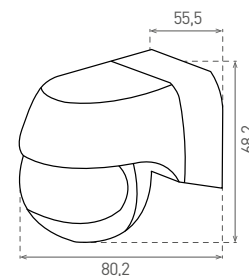

SENSOR 90

- POHYBOVÉ ČIDLLO
- pohybové ovládání svítidel
- možnost regulace:
 - čas (TIME)
 - nastavení (noc/den) (LUX)
- maximální zatížení 800W (PF=1)
- spolupracuje s LED svítidly

								DKC
SENSOR 90	GXSE007	8592660114323	bilá	180	12m	10s-15min	3-2000	284 Kč

SENSOR 90 B

- POHYBOVÉ ČIDLLO
- pohybové ovládání svítidel
- možnost regulace:
 - čas (TIME)
 - nastavení (noc/den) (LUX)
- maximální zatížení 800W (PF=1)
- spolupracuje s LED svítidly

								DKC
SENSOR 90 B	GXSE008	8592660115825	černá	180	12m	10s-15min	3-2000	284 Kč