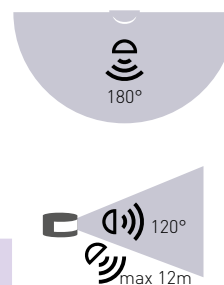

SENSOR 90

- POHYBOVÉ ČIDLLO
- pohybové ovládání svítidel
- možnost regulace:
 - čas (TIME)
 - nastavení (noc/den) (LUX)
- maximální zatížení 800W (PF=1)
- spolupracuje s LED svítidly

								DKC
SENSOR 90	GXSE007	8592660114323	bilá	180	12m	10s-15min	3-2000	284 Kč

SENSOR 90 B

- POHYBOVÉ ČIDLLO
- pohybové ovládání svítidel
- možnost regulace:
 - čas (TIME)
 - nastavení (noc/den) (LUX)
- maximální zatížení 800W (PF=1)
- spolupracuje s LED svítidly

								DKC
SENSOR 90 B	GXSE008	8592660115825	černá	180	12m	10s-15min	3-2000	284 Kč