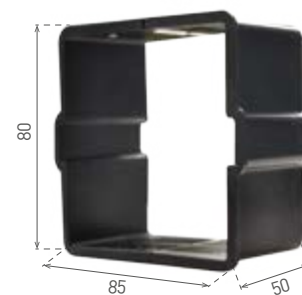

LED WALL

WALL 30 3W

WALL 20 3W

WALL 10 1,5W

LED 1,5W
LED 3W

- VESTAVNÉ LED SVÍTIDLO SMD
- těleso svítidla: slitina hliníku
- montážní box: plast
- energeticky úsporné svítidlo SMD LED 2835
- připojen přímo na síťové napětí 230V
- součástí balení napájení LED
- montážní box součástí balení
- životnost 20 000 hodin (dle směrnice ErP)

							T_c CCT	$\leftarrow a \rightarrow$ [mm]	$\leftarrow b \rightarrow$ [mm]	$\leftarrow c \rightarrow$ [mm]			DKC
WALL 10 1,5W GRAY CW	GXLL002	8592660108964	šedá	1,5	30	studená bílá	6500K	90	90	46	0,25	1-50	526 Kč
WALL 10 1,5W GRAY NW	GXLL013	8592660120430	šedá	1,5	30	neutrální bílá	4000K	90	90	46	0,25	1-50	526 Kč
WALL 10 1,5W GRAY WW	GXLL008	8592660109701	šedá	1,5	30	teplá bílá	3000K	90	90	46	0,25	1-50	526 Kč
WALL 20 3W GRAY CW	GXLL004	8592660108988	šedá	3	110	studená bílá	6500K	140	70	48	0,3	1-50	603 Kč
WALL 20 3W GRAY NW	GXLL014	8592660120447	šedá	3	110	neutrální bílá	4000K	140	70	48	0,3	1-50	603 Kč
WALL 20 3W GRAY WW	GXLL010	8592660109725	šedá	3	110	teplá bílá	3000K	140	70	48	0,3	1-50	603 Kč
WALL 30 3W GRAY CW	GXLL006	8592660109008	šedá	3	110	studená bílá	6500K	140	140	51	0,43	1-20	757 Kč
WALL 30 3W GRAY NW	GXLL015	8592660120454	šedá	3	110	neutrální bílá	4000K	140	140	51	0,43	1-20	757 Kč
WALL 30 3W GRAY WW	GXLL012	8592660109749	šedá	3	110	teplá bílá	3000K	140	140	51	0,43	1-20	757 Kč