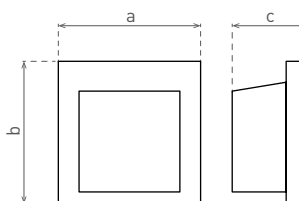

LED WALL

WALL 30 3W

WALL 20 3W

WALL 10 1,5W

LED 1,5W
LED 3W

- VESTAVNÉ LED SVÍTIDLO SMD
- těleso svítidla: slitina hliníku
- montážní box: plast
- energeticky úsporné svítidlo SMD LED 2835
- připojen přímo na síťové napětí 230V
- součástí balení napájení LED
- montážní box součástí balení
- životnost 20 000 hodin (dle směrnice ErP)

							T_c CCT	$\leftarrow a \rightarrow$ [mm]	$\leftarrow b \rightarrow$ [mm]	$\leftarrow c \rightarrow$ [mm]			DKC
WALL 10 1,5W GRAY CW	GXLL002	8592660108964	šedá	1,5	30	studená bílá	6500K	90	90	46	0,25	1-50	526 Kč
WALL 10 1,5W GRAY NW	GXLL013	8592660120430	šedá	1,5	30	neutrální bílá	4000K	90	90	46	0,25	1-50	526 Kč
WALL 10 1,5W GRAY WW	GXLL008	8592660109701	šedá	1,5	30	teplá bílá	3000K	90	90	46	0,25	1-50	526 Kč
WALL 20 3W GRAY CW	GXLL004	8592660108988	šedá	3	110	studená bílá	6500K	140	70	48	0,3	1-50	603 Kč
WALL 20 3W GRAY NW	GXLL014	8592660120447	šedá	3	110	neutrální bílá	4000K	140	70	48	0,3	1-50	603 Kč
WALL 20 3W GRAY WW	GXLL010	8592660109725	šedá	3	110	teplá bílá	3000K	140	70	48	0,3	1-50	603 Kč
WALL 30 3W GRAY CW	GXLL006	8592660109008	šedá	3	110	studená bílá	6500K	140	140	51	0,43	1-20	757 Kč
WALL 30 3W GRAY NW	GXLL015	8592660120454	šedá	3	110	neutrální bílá	4000K	140	140	51	0,43	1-20	757 Kč
WALL 30 3W GRAY WW	GXLL012	8592660109749	šedá	3	110	teplá bílá	3000K	140	140	51	0,43	1-20	757 Kč