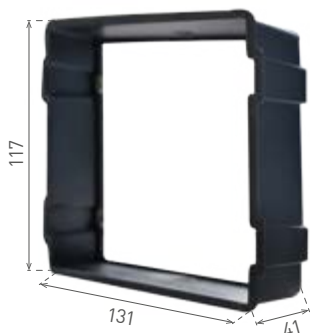

LED WALL

WALL 30 3W

WALL 20 3W

WALL 10 1,5W

LED 1,5W
LED 3W

- VESTAVNÉ LED SVÍTIDLO SMD
- těleso svítidla: slitina hliníku
- montážní box: plast
- energeticky úsporné svítidlo SMD LED 2835
- připojen přímo na síťové napětí 230V
- součástí balení napájení LED
- montážní box součástí balení
- životnost 20 000 hodin (dle směrnice ErP)

							T_c CCT	$\leftarrow a \rightarrow$ [mm]	$\leftarrow b \rightarrow$ [mm]	$\leftarrow c \rightarrow$ [mm]			DKC
WALL 10 1,5W GRAY CW	GXLL002	8592660108964	šedá	1,5	30	studená bílá	6500K	90	90	46	0,25	1-50	526 Kč
WALL 10 1,5W GRAY NW	GXLL013	8592660120430	šedá	1,5	30	neutrální bílá	4000K	90	90	46	0,25	1-50	526 Kč
WALL 10 1,5W GRAY WW	GXLL008	8592660109701	šedá	1,5	30	teplá bílá	3000K	90	90	46	0,25	1-50	526 Kč
WALL 20 3W GRAY CW	GXLL004	8592660108988	šedá	3	110	studená bílá	6500K	140	70	48	0,3	1-50	603 Kč
WALL 20 3W GRAY NW	GXLL014	8592660120447	šedá	3	110	neutrální bílá	4000K	140	70	48	0,3	1-50	603 Kč
WALL 20 3W GRAY WW	GXLL010	8592660109725	šedá	3	110	teplá bílá	3000K	140	70	48	0,3	1-50	603 Kč
WALL 30 3W GRAY CW	GXLL006	8592660109008	šedá	3	110	studená bílá	6500K	140	140	51	0,43	1-20	757 Kč
WALL 30 3W GRAY NW	GXLL015	8592660120454	šedá	3	110	neutrální bílá	4000K	140	140	51	0,43	1-20	757 Kč
WALL 30 3W GRAY WW	GXLL012	8592660109749	šedá	3	110	teplá bílá	3000K	140	140	51	0,43	1-20	757 Kč