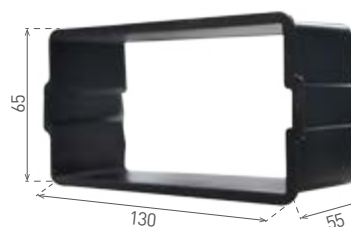

LED WALL

WALL 30 3W

WALL 20 3W

WALL 10 1,5W

LED 1,5W
LED 3W

- VESTAVNÉ LED SVÍTIDLO SMD
- těleso svítidla: slitina hliníku
- montážní box: plast
- energeticky úsporné svítidlo SMD LED 2835
- připojen přímo na síťové napětí 230V
- součástí balení napájení LED
- montážní box součástí balení
- životnost 20 000 hodin (dle směrnice ErP)

							T_c CCT	$\leftarrow a \rightarrow$ [mm]	$\leftarrow b \rightarrow$ [mm]	$\leftarrow c \rightarrow$ [mm]			DKC
WALL 10 1,5W GRAY CW	GXLL002	8592660108964	šedá	1,5	30	studená bílá	6500K	90	90	46	0,25	1-50	526 Kč
WALL 10 1,5W GRAY NW	GXLL013	8592660120430	šedá	1,5	30	neutrální bílá	4000K	90	90	46	0,25	1-50	526 Kč
WALL 10 1,5W GRAY WW	GXLL008	8592660109701	šedá	1,5	30	teplá bílá	3000K	90	90	46	0,25	1-50	526 Kč
WALL 20 3W GRAY CW	GXLL004	8592660108988	šedá	3	110	studená bílá	6500K	140	70	48	0,3	1-50	603 Kč
WALL 20 3W GRAY NW	GXLL014	8592660120447	šedá	3	110	neutrální bílá	4000K	140	70	48	0,3	1-50	603 Kč
WALL 20 3W GRAY WW	GXLL010	8592660109725	šedá	3	110	teplá bílá	3000K	140	70	48	0,3	1-50	603 Kč
WALL 30 3W GRAY CW	GXLL006	8592660109008	šedá	3	110	studená bílá	6500K	140	140	51	0,43	1-20	757 Kč
WALL 30 3W GRAY NW	GXLL015	8592660120454	šedá	3	110	neutrální bílá	4000K	140	140	51	0,43	1-20	757 Kč
WALL 30 3W GRAY WW	GXLL012	8592660109749	šedá	3	110	teplá bílá	3000K	140	140	51	0,43	1-20	757 Kč