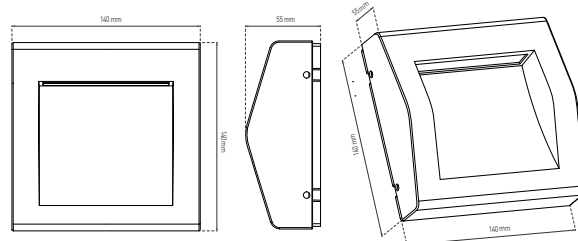

- 220-240V  
50/60Hz
- ⊕
- IP 54
- 🏠
- 📐
- \*🌡️  
-20+50°C
- △  
60°
- ⊗
- 🕒  
20 000
- CE
- ✓  
RoHS

GXPS064

GXPS061

NEUTRAL  
WHITE

GXPS064

GXPS061

LED 3W  
LED 6W

- PŘISAZENÉ LED SVÍTIDLO SMD
- těleso svítidla: hliník
- difuzor svítidla: tvrzené sklo