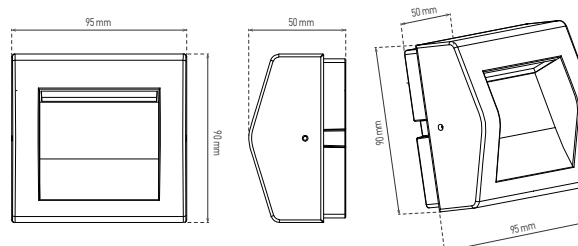

- 220-240V  
50/60Hz
- ⊕
- IP 54
- 🏠
- 📐
- \*🌡️  
-20+50°C
- △  
60°
- ⊗
- 🕒  
20 000
- CE
- ✓  
RoHS

GXPS064

GXPS061

NEUTRAL  
WHITE

GXPS064

GXPS061

LED 3W  
LED 6W

- PŘISAZENÉ LED SVÍTIDLO SMD
- těleso svítidla: hliník
- difuzor svítidla: tvrzené sklo