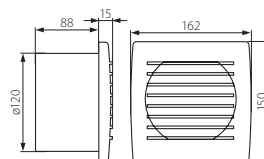

## CYKLON EOL

CYKLON EOL120

**Kanlux**

CYKLON EOL120B	8594056490073	-	-	svorkovnice / svorkovnice / csatlakozó 2 x 1mm <sup>2</sup>
CYKLON EOL120P	8594056490387	+	-	svorkovnice / svorkovnice / csatlakozó 2 x 1mm <sup>2</sup>
CYKLON EOL120	8594056490066	+	-	vidlice / vidlica / dugó 190cm, 2 x 0,75mm <sup>2</sup>
CYKLON EOL120T	8594056490103	-	+	svorkovnice / svorkovnice / csatlakozó 2 x 1mm <sup>2</sup>
CYKLON EOL120HT	8594056490080	-	+	svorkovnice / svorkovnice / csatlakozó 2 x 1mm <sup>2</sup>