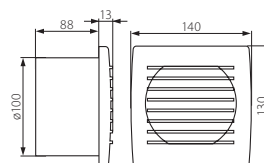

## CYKLON EOL

CYKLON EOL100

**Kanlux**

CYKLON EOL100B	8594056490028	-	-	svorkovnice / svorkovnice / csatlakozó 2 x 1mm <sup>2</sup>
CYKLON EOL100P	8594056490370	+	-	svorkovnice / svorkovnice / csatlakozó 2 x 1mm <sup>2</sup>
CYKLON EOL100	8594056490011	+	-	vidlice / vidlica / dugó 190cm, 2 x 0,75mm <sup>2</sup>
CYKLON EOL100T	8594056490059	-	+	svorkovnice / svorkovnice / csatlakozó 2 x 1mm <sup>2</sup>
CYKLON EOL100HT	8594056490035	-	+	svorkovnice / svorkovnice / csatlakozó 2 x 1mm <sup>2</sup>