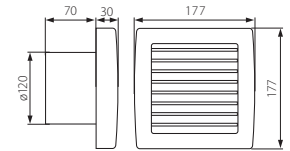

TWISTER AOL120

Kanlux

Model	Code	Speed [W]	Feature
TWISTER AOL100B	8594056490172	19	-
TWISTER AOL100T	8594056490202	19	+
TWISTER AOL120B	8594056490226	20	-
TWISTER AOL120T	8594056490257	20	+