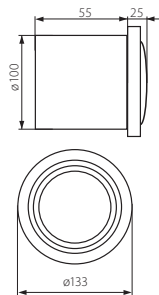

Přírubový ventilátor s automatickou žaluzií
Prírubový ventilátor s automatickou žalúziu
Ventilátor automata zsaluzattal

TWISTER AOL

Kanlux

Model	Code	Speed [W]	Feature
TWISTER AOL100B	8594056490172	19	-
TWISTER AOL100T	8594056490202	19	+
TWISTER AOL120B	8594056490226	20	-
TWISTER AOL120T	8594056490257	20	+

CZ

biela
pouzdro, čepele: plast

počet otáčok: 2550/min / objemový prútok vzdušiny 100m³/h / hladina hluku 42dB (A) / modely jsou vybavené žaluzií, která se automaticky zavírá po ukončení práce ventilátoru

SK

biela
púzdro, čepele: plast

počet otáčok: 2550 / min / objemový prietok vzdušiny 100m³/h / hladina hluku 42dB (A) / modely sú vybavené žalúzií, ktorá sa automaticky zatvára po ukončení práce ventilátora

HU

fehér
ház, lapátok: műanyag

fordulatszám: 2550/perc / légszállítás: 100m³/h / zajszint 42db (A) / a ventilátor üzemelesének befejezésekor automatikusan lezáródó zsaluzalva ellátott modellek

CEILI

Stropní ventilátor
Stropný ventilátor
Ventilátor

Kanlux

CEILI 100B	5905339230201
CEILI 100T	5905339230218

CZ

biela
kryt: ABS

objemový prútok vzdušiny 100m³/h / nastavení času vypnutí 1-30 min

SK

biela
kryt: ABS

objemový prietok vzdušiny 100m³/h / nastavenie času vypnutia 1-30 min

HU

fehér
ház: ABS

légszállítás: 100m³/h / kikapcsolás 1-30 perc között állítható