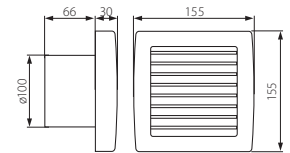

Přírubový ventilátor s automatickou žaluzií
Prírubový ventilátor s automatickou žalúziu
Ventilátor automata zsaluzattal

TWISTER AOL

TWISTER AOL100