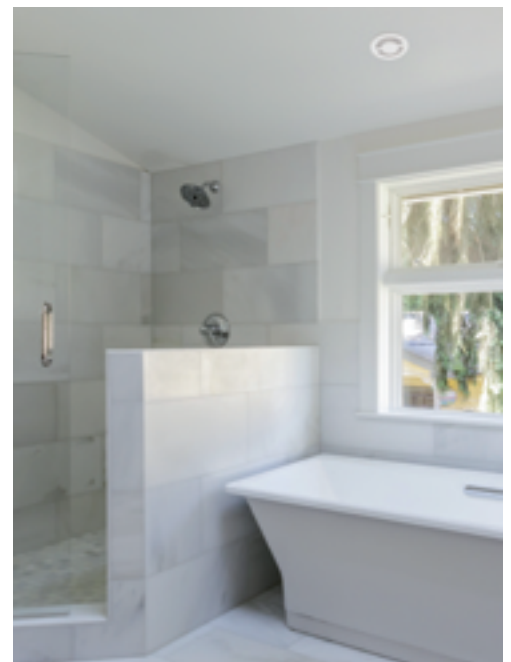

Kanlux

CEILI 100B	5905339230201
CEILI 100T	5905339230218

CZ

biela
kryt: ABS

objemový prútok vzdušiny 100m³/h / nastavení času vypnutí 1-30 min

SK

biela
kryt: ABS

objemový prietok vzdušiny 100m³/h / nastavenie času vypnutia 1-30 min

HU

fehér
ház: ABS

légszállítás: 100m³/h / kikapcsolás 1-30 perc között állítható